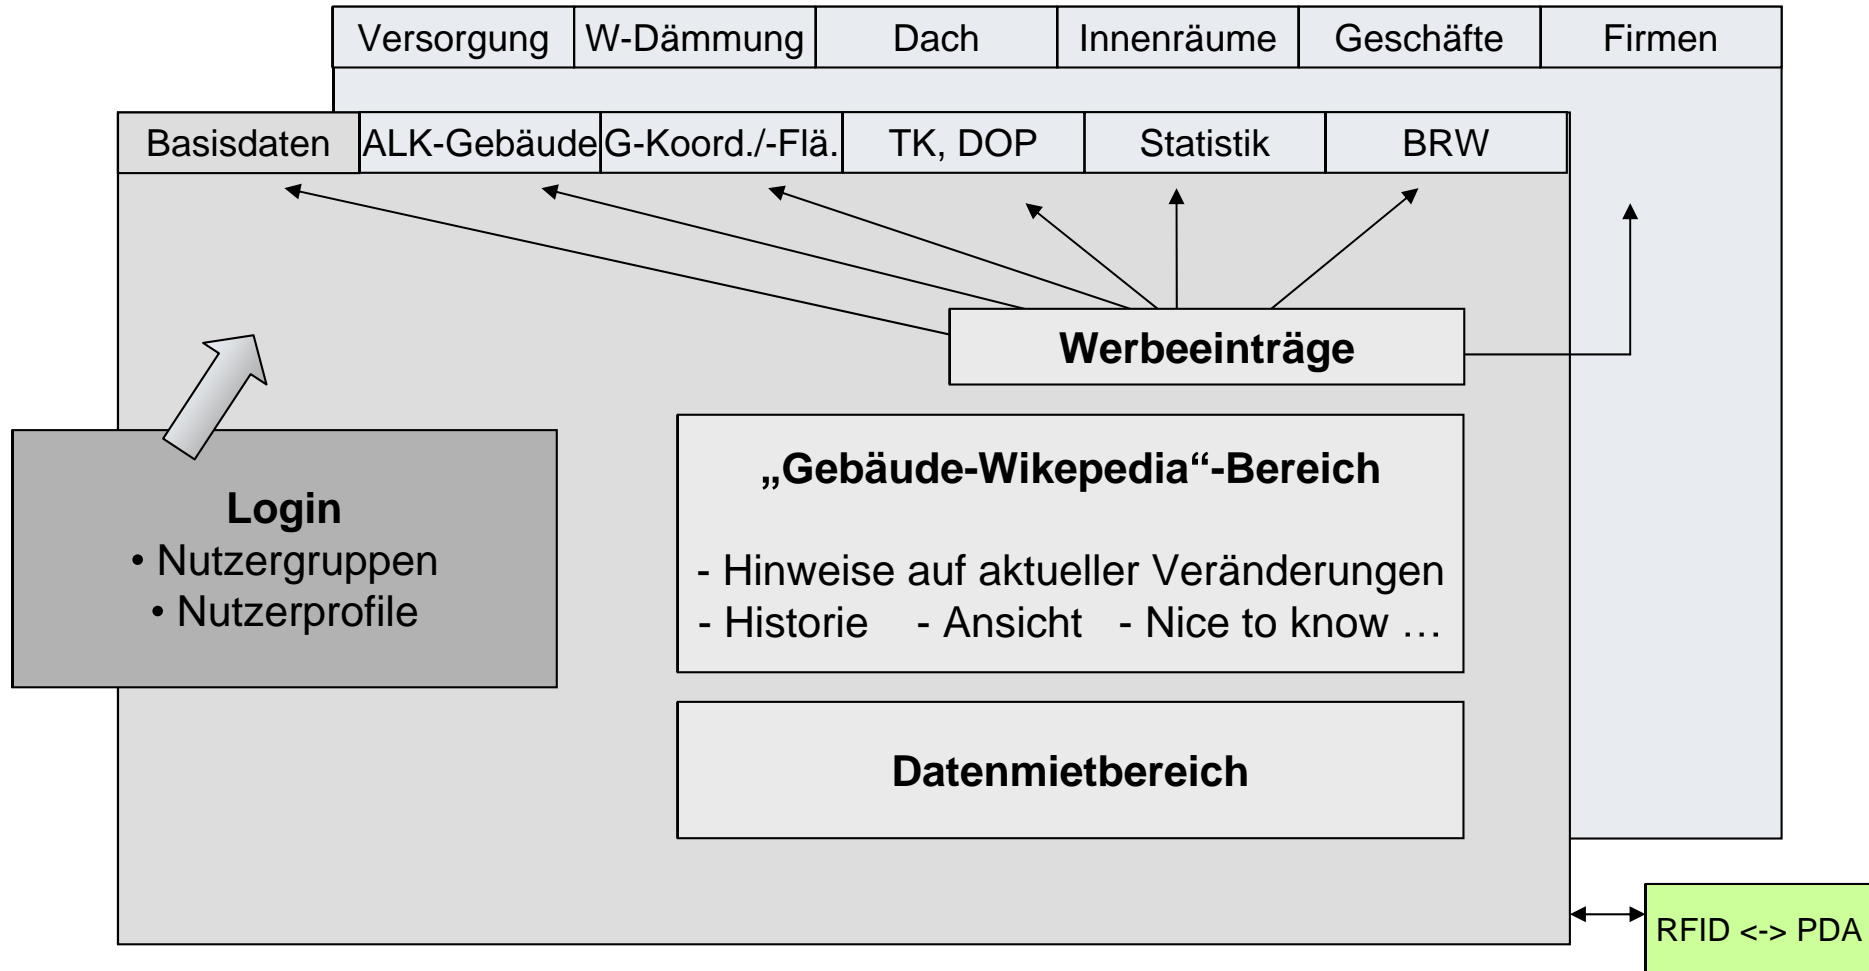

Workshop am 12. Mai 2006 in Dresden