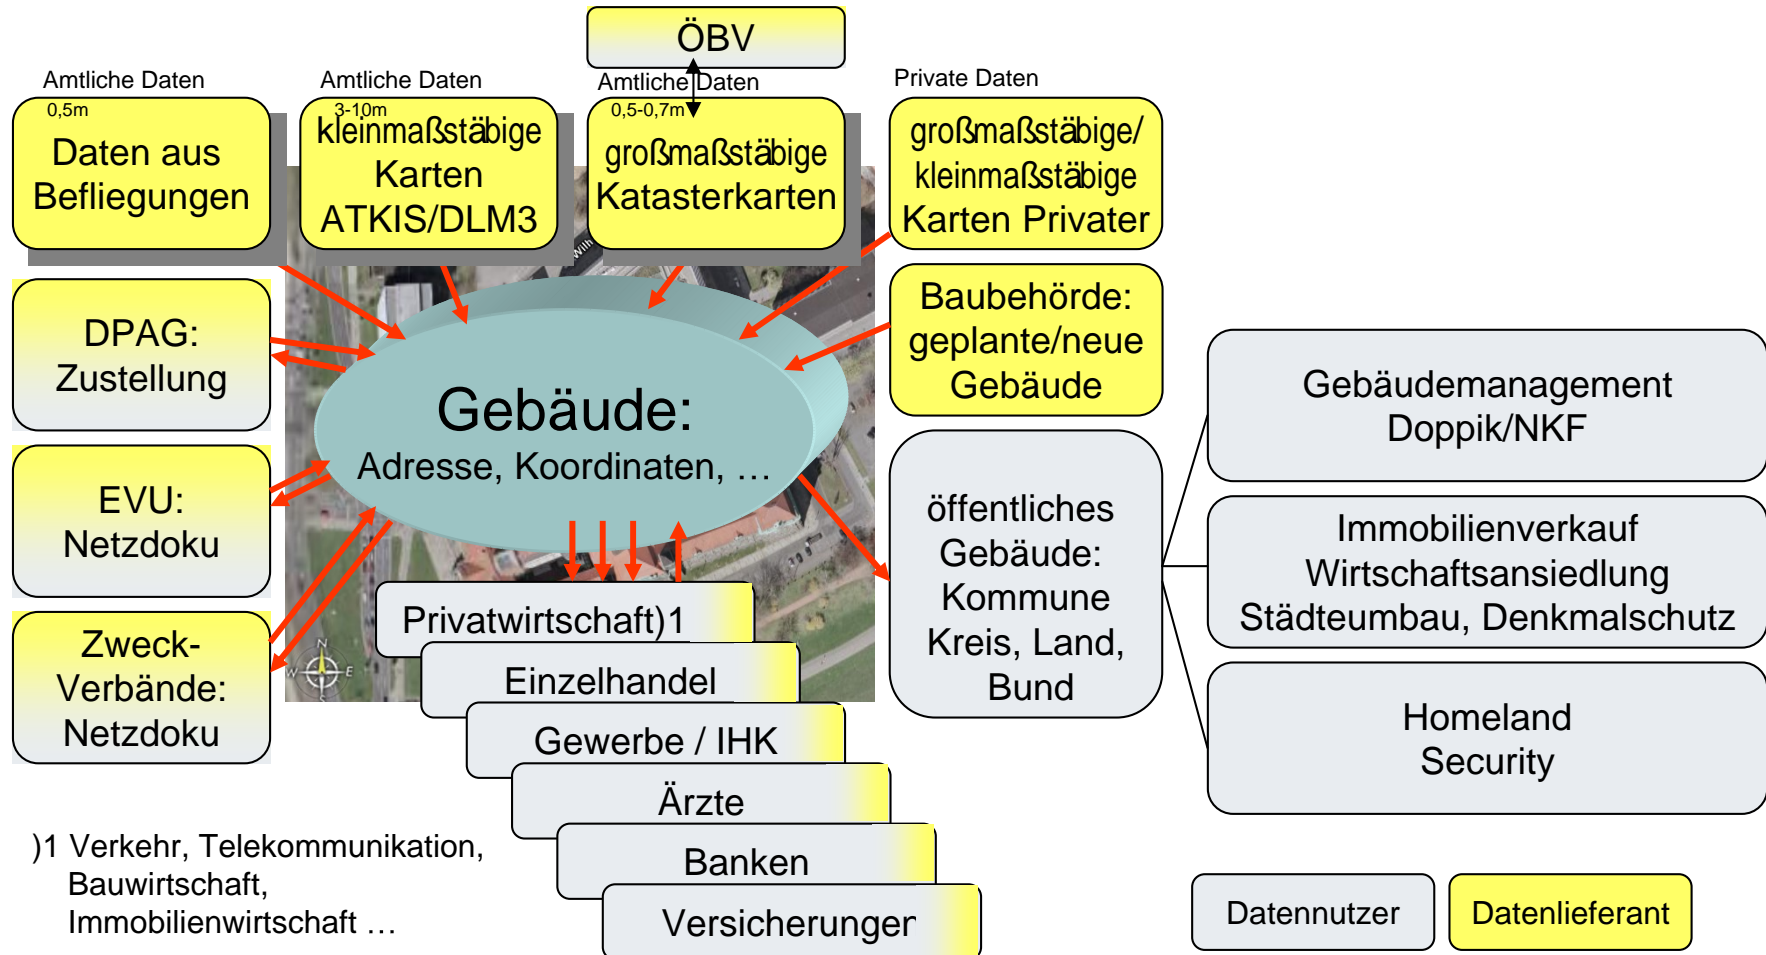

Handel, Gewerbe,
Banken, Versicherungen

Private
Vermessung

an keiner Stelle (Öffentlichen Verwaltung, Privatwirtschaft) existieren umfassende, verlässliche, konsistente, aktuelle, vollständige Informationen über Gebäude: Adresse, die zugehörigen Liegenschaften und Flurstücksgrenzen, **Gebäudedaten mit wesentlichen Aussagen über deren Infrastruktur und Nutzung für Wirtschaft, Verwaltung und Bürger.**

>> *Facilities Business Service*

Workshop am 12. Mai 2006 in Dresden

- **Projektziel 1:**
Wirtschaftsförderung:
 - Bereitstellung/Nutzung von Infrastrukturinformationen als Basis für Wirtschaftsprjekte (Industrieansiedlung, Entwicklung der Infrastruktur, Immobilienvermarktung),
 - Bereitstellung von krisentauglichen aktuellen Infrastrukturdaten über Gebäude,
 - Nutzung für Gebäudevermarktung für ÖV, Unternehmen, Handel, Gewerbe, Dienstleister, Immobilienwirtschaft, ...

Workshop am 12. Mai 2006 in Dresden

- **Projektziel 2:**
Services für Doppik/NKF – Immobilienbewertung
- **Projektziel 3:**
Integrative Nutzung der Web-Services der GDI Sachsen (GeoBaK), ...

Workshop am 12. Mai 2006 in Dresden

- Ziele des Projekts
- **Lösungs-Szenario**
- Projektträger und -initialisierung

Workshop am 12. Mai 2006 in Dresden

Workshop am 12. Mai 2006 in Dresden

- Bereitstellung amtlicher Basisdaten:
 - ▶ hoheitlicher Datenversorgungsauftrag
 - Gestaffelte Nutzungstiefe
 - Erweitertes Datenangebot:
umfangreiche weiterführende Informationen zu den Gebäuden und Liegenschaften
 - ▶ kommerzielle Informationsbeschaffung und -vermarktung
 - Nutzung als Werbeträger
 - Beteiligung aller an der Datenpflege
 - Mietung von Datenbereichen
 - Lokalisierung in der Örtlichkeit
 - Modularer Aufbau
- ▶ Google Earth
 - ▶ Wikipedia
 - ▶ ASP
 - ▶ LBS (PDA)